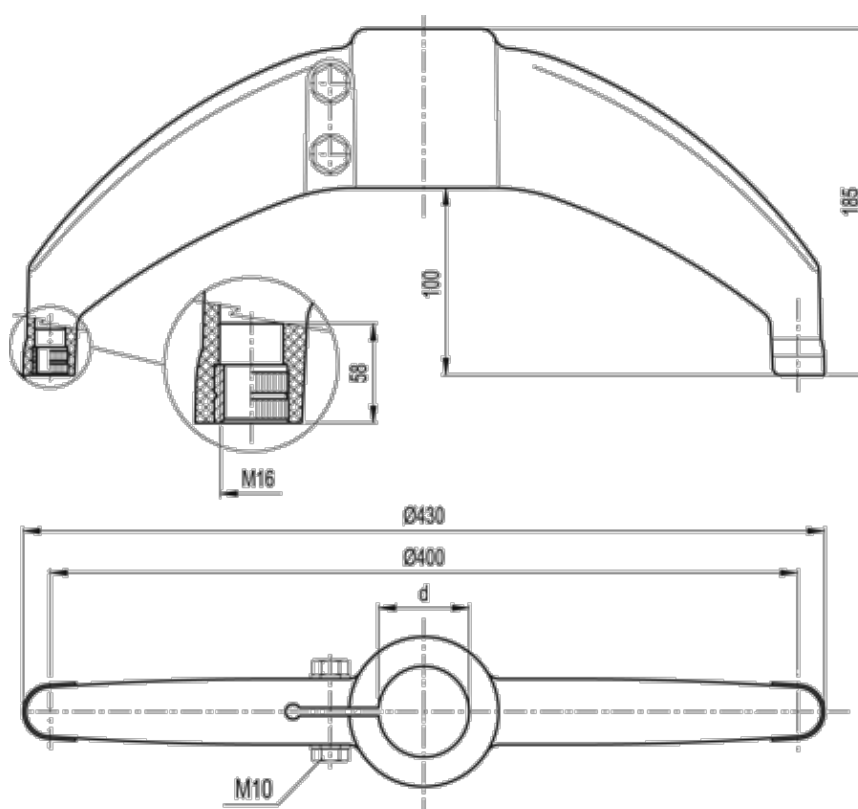

Varenummer: 2310419633
Beskrivelse: E+G Støttefod
BAS2-60-SST

Mål

d (tomme) = 2 Gas

d mm = 60.3

Vægt (g) = 650